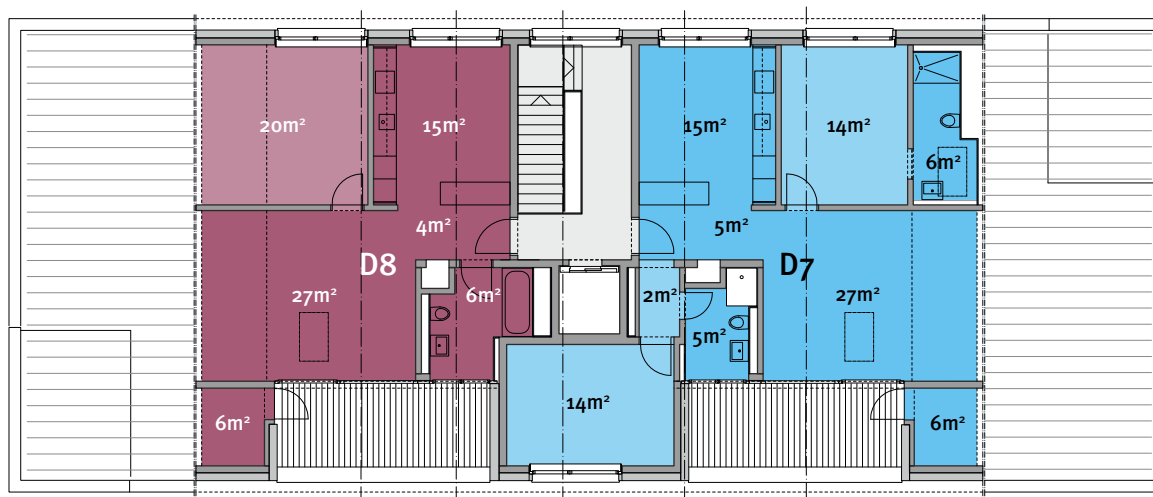

D8

D7

2.5 Zimmer, 78 m²

3.5 Zimmer, 94 m²

Vermietung:

GEWERBETREUHAND ▶

Gewerbe - Treuhand
Eichwaldstrasse 13
6002 Luzern

Tel 041 319 92 92
Tel 041 319 93 33