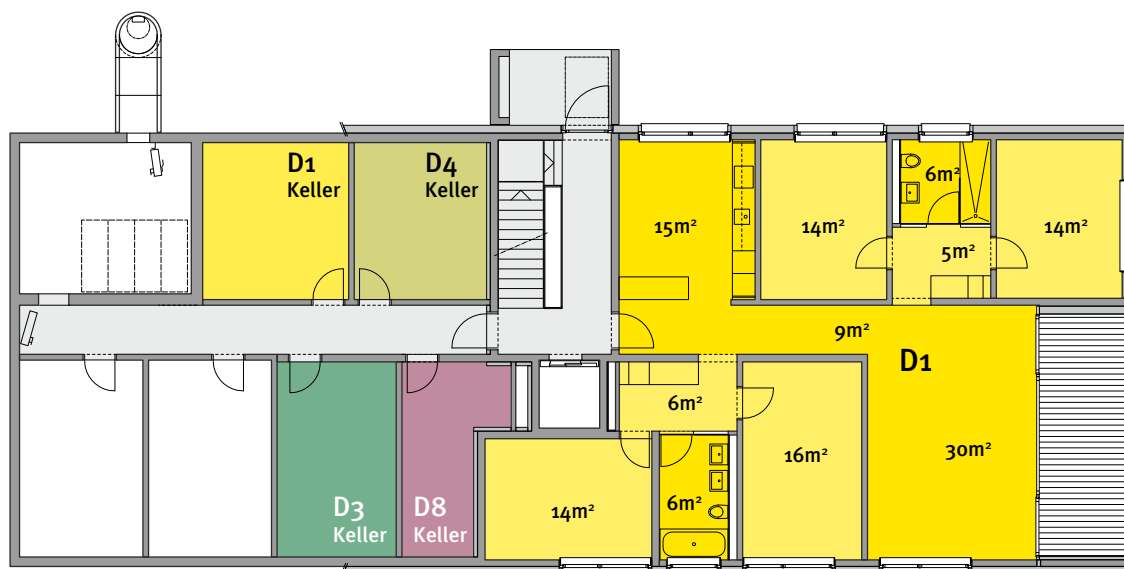

D1

2

5.5 Zimmer, 135 m²

Vermietung:

GEWERBETREUHAND ▶

Gewerbe - Treuhand
Eichwaldstrasse 13
6002 Luzern

Tel 041 319 92 92
Tel 041 319 93 33

E-Mail: immobilien@gewerbe-treuhand.ch
www.gewerbe-treuhand.ch